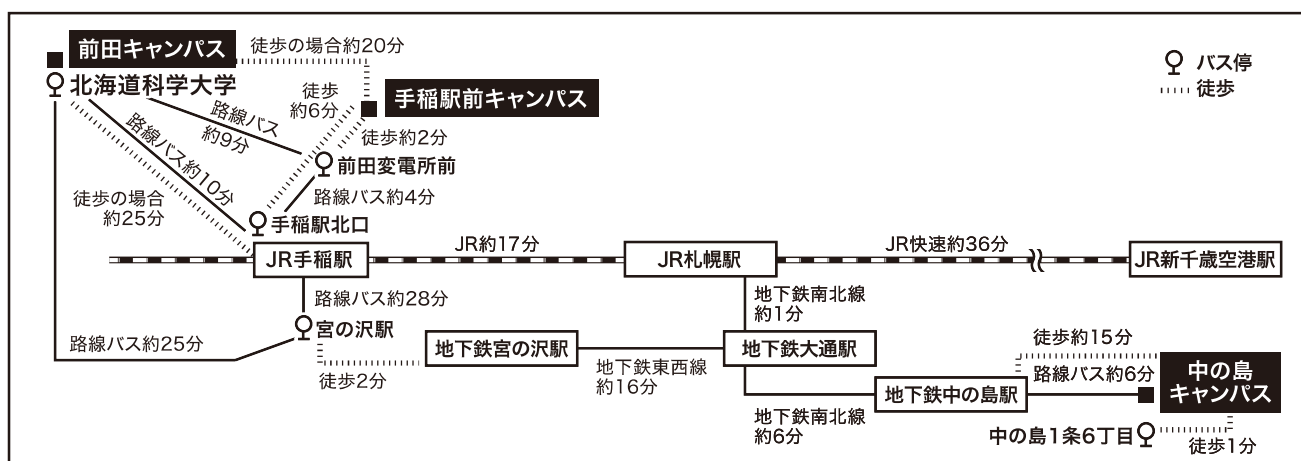

校地校舎等の図面

所在地：(手稲駅前キャンパス) 札幌市手稲区前田2条12丁目361-24 (経営情報学科使用)
 (前田キャンパス) 札幌市手稲区前田7条15丁目4-1 (経営情報学科使用)
 (中の島キャンパス) 札幌市豊平区中の島2条6丁目2-4

(1) 都道府県内における位置関係の図面

(2) 最寄駅からの距離、交通機関及び所要時間がわかる図面

- ・ JR手稲駅 → 手稲駅前キャンパス
徒歩約6分
- ・ JR手稲駅 → 前田キャンパス
徒歩約25分、バス約10分
- ・ 手稲駅前キャンパス → 前田キャンパス
徒歩約20分、バス約9分

(3)校舎・運動場等の配置図(手稲駅前キャンパス)

- 枠は運動場敷地
- 枠は校舎等敷地
- 枠は不算入校地

建設中
校舎 鉄筋3階建 4,360㎡
(2025年5月着工、2026年12月完成予定)

0 50 100 200M

北海道科学大学 校地
所在地 北海道札幌市
所有 12,901㎡

- 北海道科学大学の専用
- 北海道科学大学高校の専用
- 北海道科学大学と北海道科学大学高校の共用
- 不算入校舎面積

校舎・運動場等の配置図(前田キャンパス)

校舎・運動場等の配置図(中の島キャンパス)

㉨ 北海道自動車学校 校舎

㉩ 車庫

㉪ 倉庫

□ 枠はその他の校地 □ 枠は校舎等敷地 □ 枠は不算入校地

※校地・校舎等建物面積一覧(5頁)参照

■ 北海道自動車学校専用 □ 不算入校舎面積