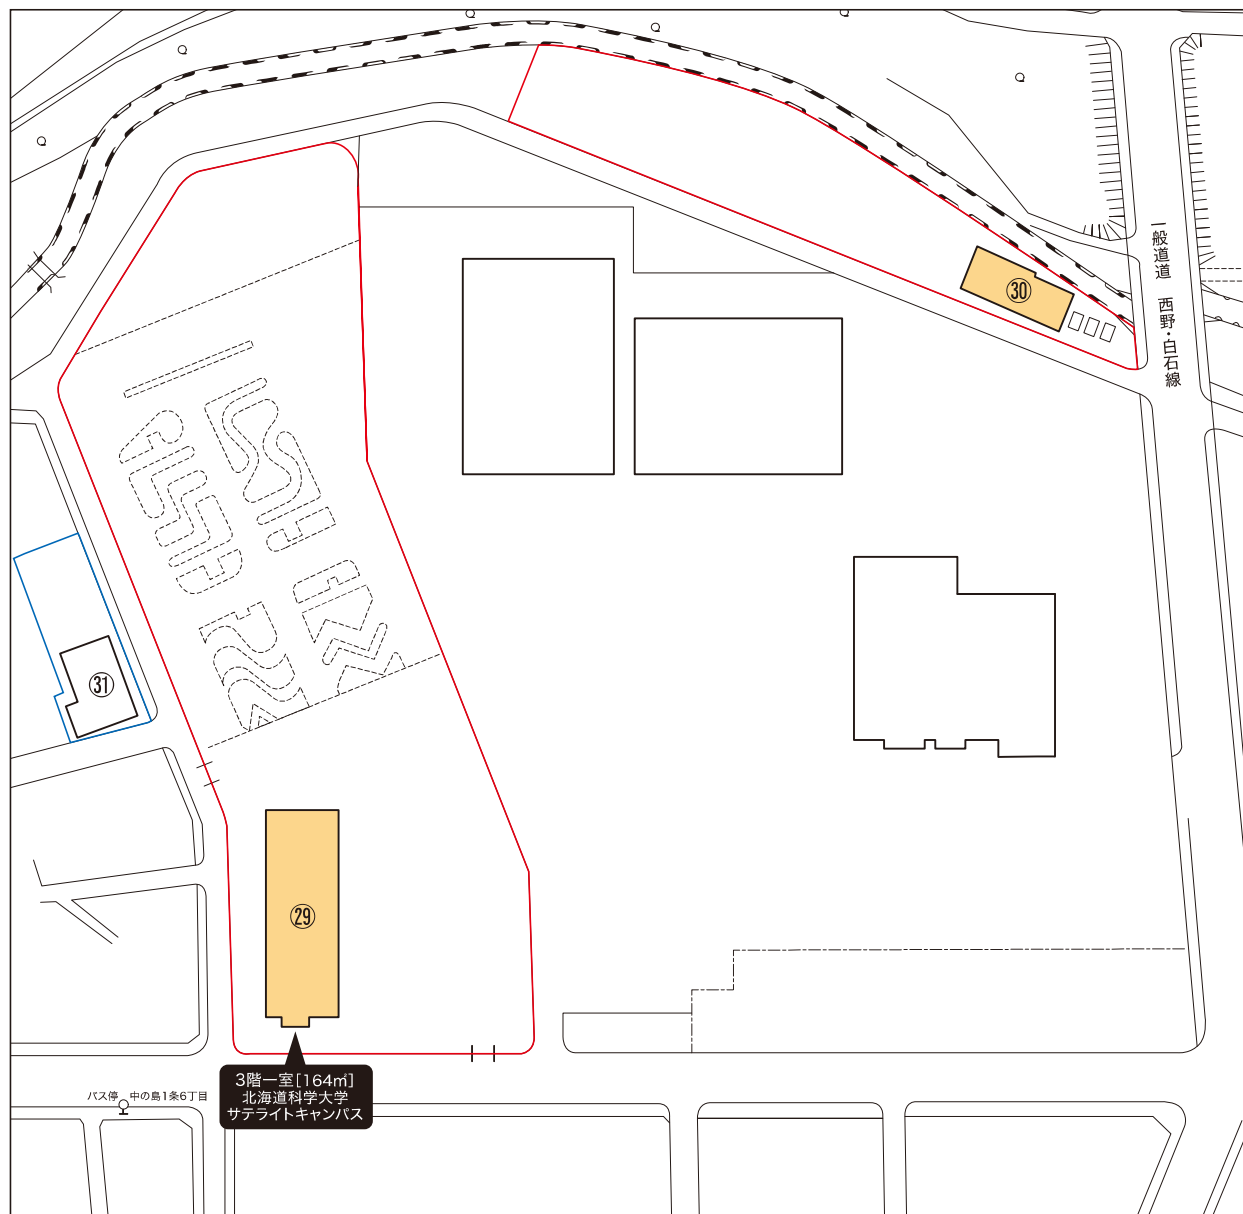

校地校舎等の図面

所在地：(手稲駅前キャンパス) 札幌市手稲区前田2条12丁目361-24 (経営情報学科使用)
 (前田キャンパス) 札幌市手稲区前田7条15丁目4-1 (経営情報学科使用)
 (中の島キャンパス) 札幌市豊平区中の島2条6丁目2-4

(1) 都道府県内における位置関係の図面

(2) 最寄駅からの距離、交通機関及び所要時間がわかる図面

- ・ JR手稲駅 → 手稲駅前キャンパス
徒歩約6分
- ・ JR手稲駅 → 前田キャンパス
徒歩約25分、バス約10分
- ・ 手稲駅前キャンパス → 前田キャンパス
徒歩約20分、バス約9分

(3)校舎・運動場等の配置図(手稲駅前キャンパス)

- 枠は運動場敷地
- 枠は校舎等敷地
- 枠は不算入校地

建設中
校舎 鉄筋3階建 4,360㎡
(2025年5月着工、2026年12月完成予定)

0 50 100 200M

北海道科学大学 校地
所在地 北海道札幌市
所有 12,901㎡

- 北海道科学大学の専用
- 北海道科学大学高校の専用
- 北海道科学大学と北海道科学大学高校の共用
- 不算入校舎面積

校舎・運動場等の配置図(前田キャンパス)

校舎・運動場等の配置図(中の島キャンパス)

㉨ 北海道自動車学校 校舎

㉩ 車庫

㉪ 倉庫

□ 枠はその他の校地 □ 枠は校舎等敷地 □ 枠は不算入校地

※校地・校舎等建物面積一覧(5頁)参照

■ 北海道自動車学校専用 □ 不算入校舎面積