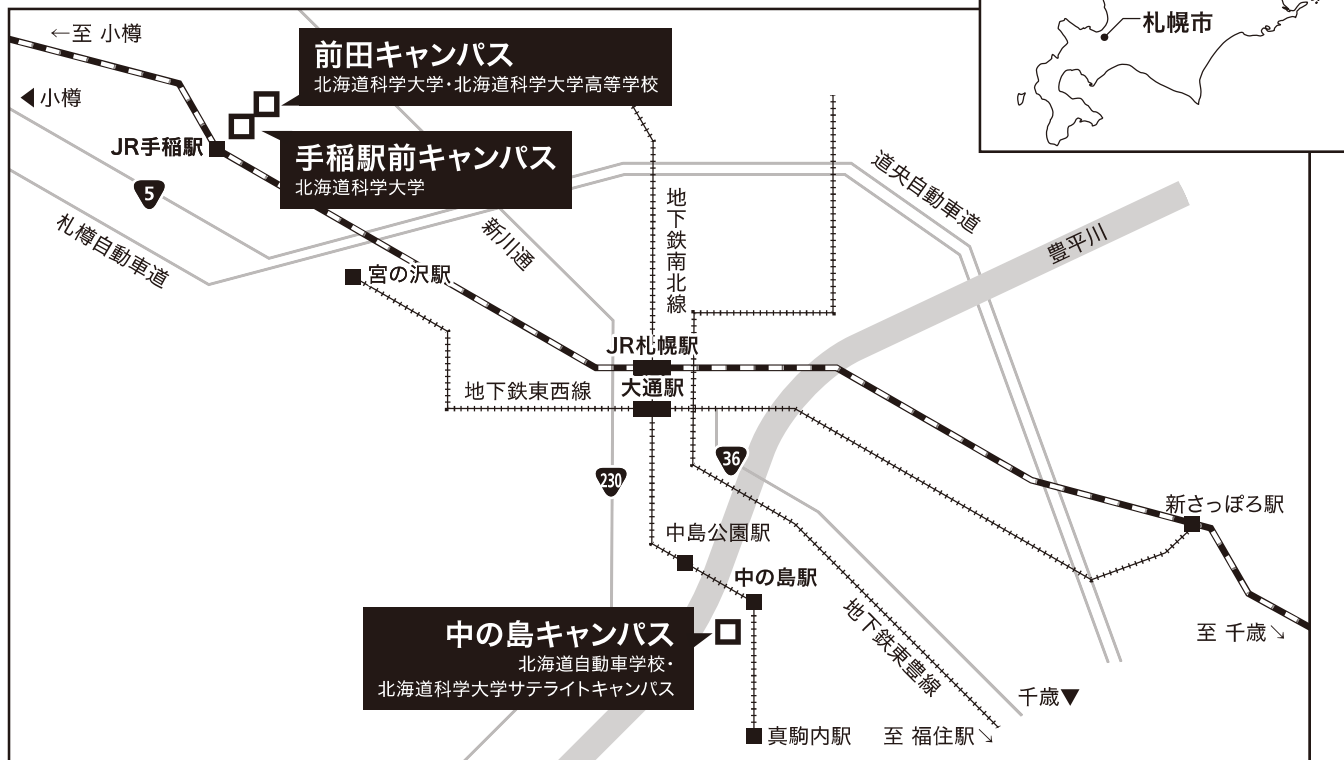

校地校舎等の図面

所在地：(手稲駅前キャンパス) 札幌市手稲区前田2条12丁目361-24 (経営情報学科使用)
 (前田キャンパス) 札幌市手稲区前田7条15丁目4-1 (経営情報学科使用)
 (中の島キャンパス) 札幌市豊平区中の島2条6丁目2-4

(1) 都道府県内における位置関係の図面

(2) 最寄駅からの距離、交通機関及び所要時間がわかる図面

- ・ JR手稲駅 → 手稲駅前キャンパス
徒歩約6分
- ・ JR手稲駅 → 前田キャンパス
徒歩約25分、バス約10分
- ・ 手稲駅前キャンパス → 前田キャンパス
徒歩約20分、バス約9分

(3)校舎・運動場等の配置図(手稲駅前キャンパス)

- 枠は運動場敷地
- 枠は校舎等敷地
- 枠は不算入校地

建設中
校舎 鉄筋3階建 4,360㎡
(2025年5月着工、2026年12月完成予定)

0 50 100 200M

北海道科学大学 校地
所在地 北海道札幌市
所有 12,901㎡

- 北海道科学大学の専用
- 北海道科学大学高校の専用
- 北海道科学大学と北海道科学大学高校の共用
- 不算入校舎面積