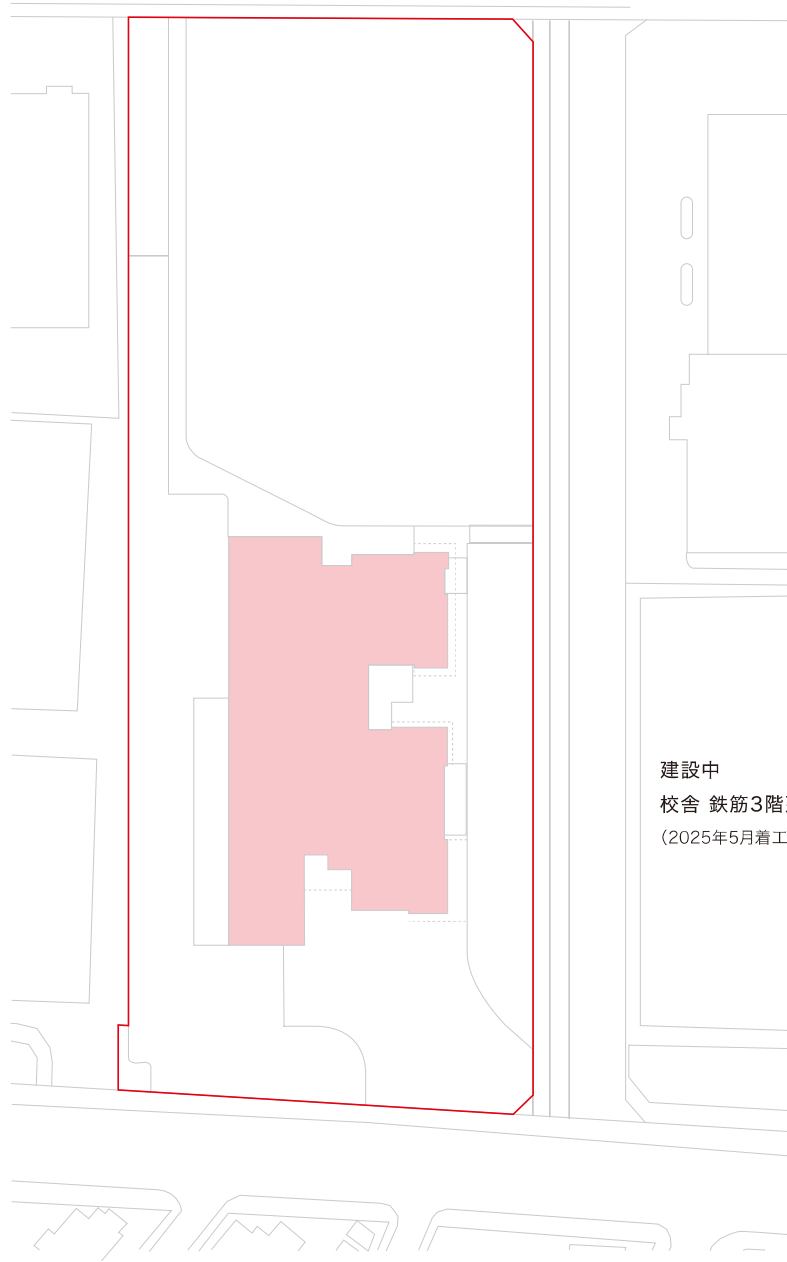

校地校舎等の図面

所在地：(手稲駅前キャンパス) 札幌市手稲区前田2条12丁目361-24 (経営情報学科使用)
 (前田キャンパス) 札幌市手稲区前田7条15丁目4-1 (経営情報学科使用)
 (中の島キャンパス) 札幌市豊平区中の島2条6丁目2-4

(1) 都道府県内における位置関係の図面

(2) 最寄駅からの距離、交通機関及び所要時間がわかる図面

- ・ JR手稲駅 → 手稲駅前キャンパス
徒歩約6分
- ・ JR手稲駅 → 前田キャンパス
徒歩約25分、バス約10分
- ・ 手稲駅前キャンパス → 前田キャンパス
徒歩約20分、バス約9分

(3)校舎・運動場等の配置図(手稲駅前キャンパス)

- 枠は運動場敷地
- 枠は校舎等敷地
- 枠は不算入校地

建設中
校舎 鉄筋3階建 4,360㎡
(2025年5月着工、2026年12月完成予定)

0 50 100 200M

北海道科学大学 校地
所在地 北海道札幌市
所有 12,901㎡

- 北海道科学大学の専用
- 北海道科学大学高校の専用
- 北海道科学大学と北海道科学大学高校の共用
- 不算入校舎面積

校舎・運動場等の配置図(前田キャンパス)

校舎・運動場等の配置図(中の島キャンパス)

㉨ 北海道自動車学校 校舎

㉩ 車庫

㉪ 倉庫

□ 枠はその他の校地 □ 枠は校舎等敷地 □ 枠は不算入校地

※校地・校舎等建物面積一覧(5頁)参照

■ 北海道自動車学校専用 □ 不算入校舎面積