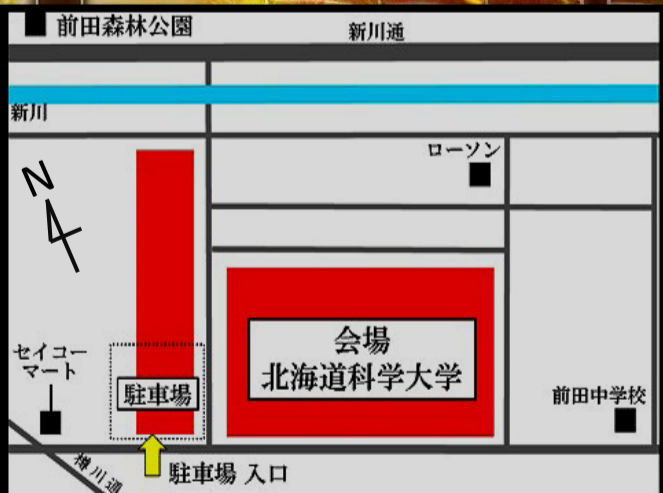

第35回 ていね夏あかり

灯を結び
希をかさねる

日時：2026年7月19日(日)
15:00~20:00

場所：北海道科学大学
(手稲前田7条15丁目4-1)

荒天時
雨天時中止
(延期なし)

※キャンパスの駐車場をご利用いただけますが、満車になった場合は、安全確保のため入口を封鎖します。
周辺道路の混雑が予想されますので可能な限り乗り合わせの上ご来場ください。

※飲食物の持ち込みは可能です。天候に応じた熱中症対策をお願いします。
ただし、酒類の持ち込みはご遠慮ください。(会場での酒類の販売もありません)